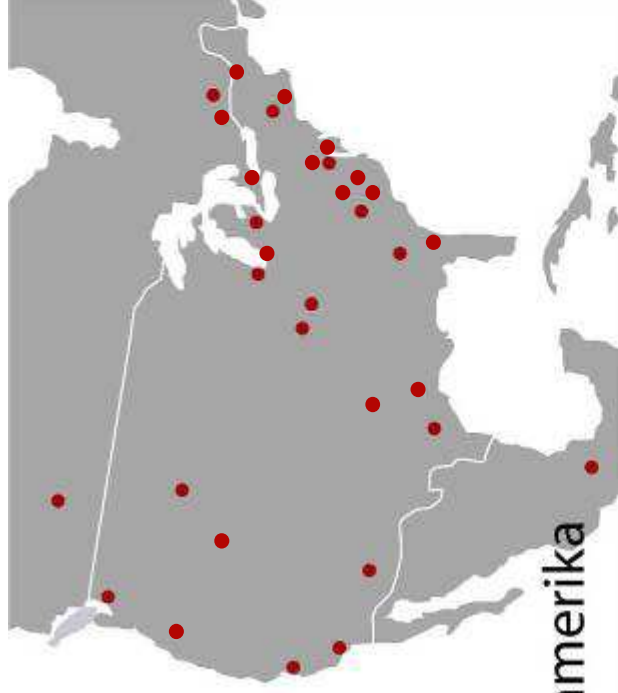

# International Cooperation and Exchange Programs

Cities with partner universities

## **PARTNERUNIVERSITIES EUROPE**

- » **Sweden**      Royal Institute of Technology, Stockholm
- » **Netherlands**      Technische Universiteit Delft
- » **UK**      University of Manchester, Institute of Science and Technology (UMIST)
- » **France**      Ecole Nationale des Ponts et Chaussées (ENPC), Paris
- » **Italy**      Università degli studi di Bologna
- » **Spain**      Universidad Politécnica de Madrid

# OVERSEAS-PARTNERS

Akademisches Auslandsamt  
International Office

Nordamerika

Asien

Südamerika

Australien

## **PARTNER UNIVERSITIES OVERSEAS**

- » **Canada**    McGill University, Montreal
- » **USA**        University of California (alle Campusse)
- » **USA**        University of Michigan at Ann Arbor
- » **China**      Tongji University, Shanghai
- » **Australia**    University of Melbourne, Parkville
- » **Japan**        Sophia University, Tokio
- » **Chile**        Pontificia Universidad Católica de Chile,  
                  **Santiago de Chile**